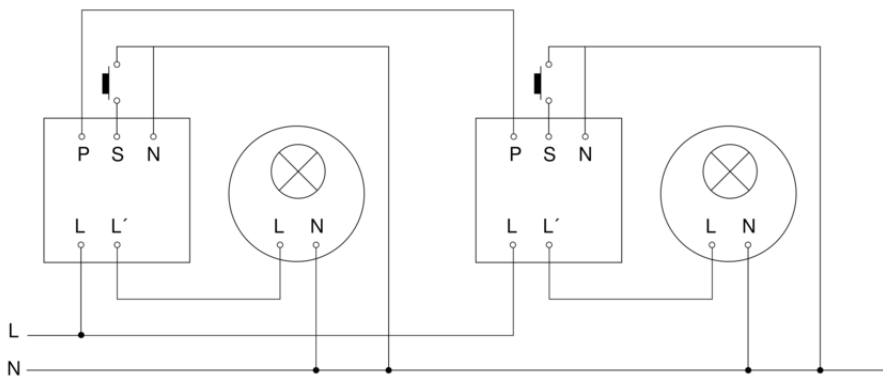

Rilevatore di presenza - Professional Line

IR Quattro MICRO 6m

COM1 - nero

EAN 4007841 068639

Art. n. 068639

IR Quattro MICRO 6m

COM1 - nero
EAN 4007841 068639
Art. n. 068639

Schema elettrico Master

Schema elettrico Master-Master collegamento in rete

IR Quattro MICRO 6m

COM1 - nero

EAN 4007841 068639

Art. n. 068639

Schema elettrico Master-Slave collegamento in rete